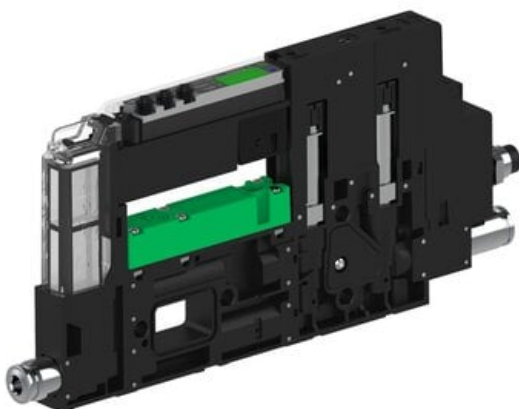

Eżektor piCOMPACT10X MICRO dod. wys, przepływ podciśnienia, pojedynczy, 1 kanał, złącze 1/4", NC próżnia i przedmuch, (PC.T.MC1.S.BAA.S14.1X.14.EI.CCPA) (9942184) - Piab

**Numer artykułu SKU:  
9942184**