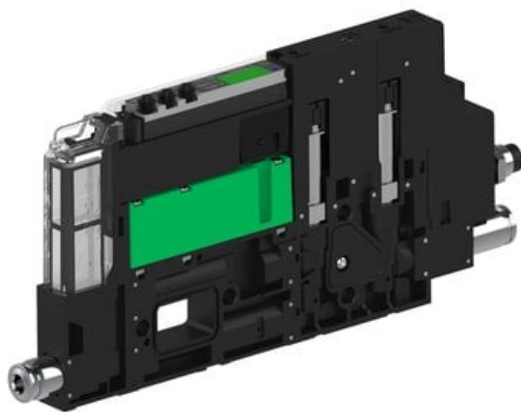

Eżektor piCOMPACT10X MICRO dod.poziom podciśnienia, podwójny, 1 kanał, złącze 1/4", NC próżnia i przedmuch, (PC.X.MC2.S.AAA.S14.1X.14.El.CCPA) (9943718) - Piab

Numer artykułu SKU:  
**9943718**

Numer artykułu producenta:  
-----