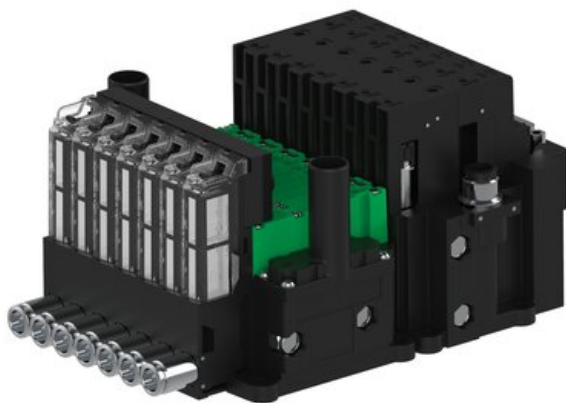

Eżektor piCOMPACT10X MICRO dod. wys, przepływ podciśnienia, podwójny, 7 kanałów, 2xzłącze 1/4", NC próżnia, (PC.T.MC2.S.EBX.S114.7X.214.EC.CP44) (9942914) - Piab

Numer artykułu SKU:
9942914

Numer artykułu producenta:

Czas wysyłki: Do 2-3 dni

OPIS PRODUKTU

DANE TECHNICZNE

Nr kat.

9942914