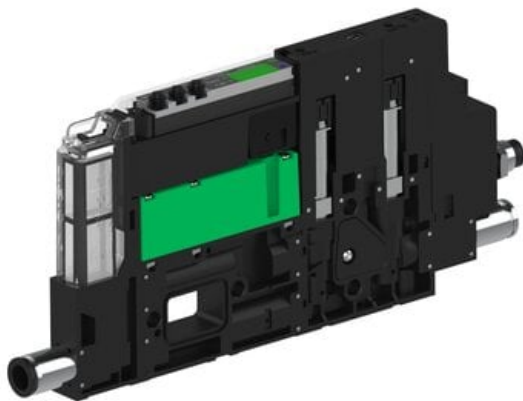

Najszerza
oferta
pneumatyki
w Polsce

Szybka dostawa
24 h / 48 h

Biuro Obsługi Klienta
+48 71 799 45 81

Eżektor piCOMPACT10X MICRO wys, przepływ podciśnienia, podwójny, 1 kanał, złącze 1/4", NC próżnia i przedmuch, (PC.S.MC2.S.BAA.S16.1X.14.EI.CCPA) (9944937) - Piab

Numer artykułu SKU:
9944937

Numer artykułu producenta:

Czas wysyłki: Do 2-3 dni

OPIS PRODUKTU

DANE TECHNICZNE

Nr kat.

9944937

Data wygenerowania podsumowania: 09.06.2026r, g. 09:02