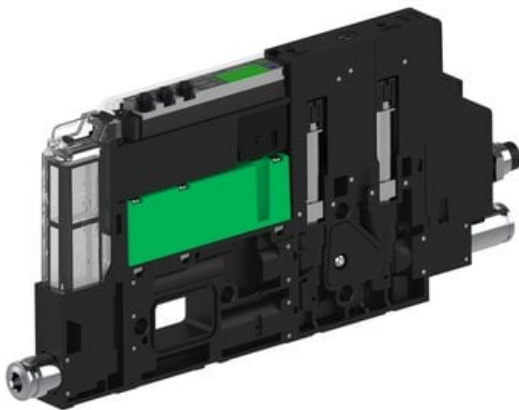

Eżektor piCOMPACT10X MICRO dod.poziom podciśnienia, podwójny, 1 kanał, złącze 1/4", NC próżnia i przedmuch, (PC.X.MC2.S.DBA.S14.1X.14.El.CCNA) (9945863) - Piab

**Numer artykułu SKU:**  
**9945863**

Numer artykułu producenta:  
-----