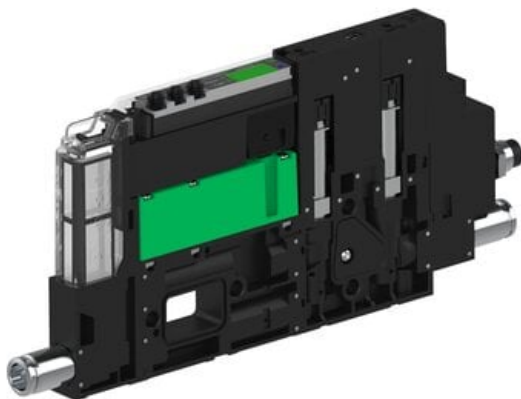

Najszerza
oferta
pneumatyki
w Polsce

Szybka dostawa
24 h / 48 h

Biuro Obsługi Klienta
+48 71 799 45 81

Eżektor piCOMPACT10X MICRO, niskie ciś. zasilania, podwójny, 1 kanał, złącze 1/4", NC próżnia i przedmuch, (PC.L.MC2.S.CBA.S114.1X.14.EI.CCPA) (9945614) - Piab

Numer artykułu SKU:
9945614

Numer artykułu producenta:

Czas wysyłki: Do 2-3 dni

OPIS PRODUKTU

DANE TECHNICZNE

Nr kat.

9945614

Data wygenerowania podsumowania: 09.06.2026r, g. 06:23