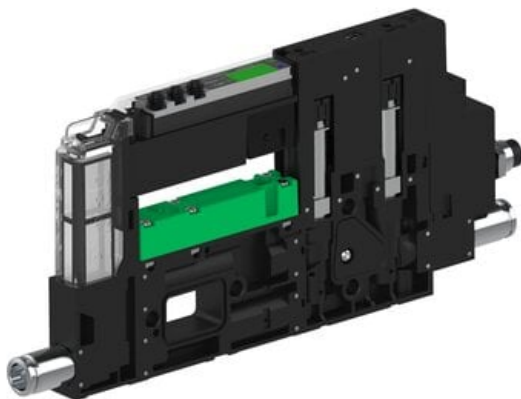

Najszerza
oferta
pneumatyki
w Polsce

Szybka dostawa
24 h / 48 h

Biuro Obsługi Klienta
+48 71 799 45 81

Eżektor piCOMPACT10X MICRO dod.poziom podciśnienia, pojedynczy, 1 kanał, złącze 1/4", NC próżnia i przedmuch, (PC.X.MC1.S.BAA.S114.1X.14.EI.CCPA) (9946427) - Piab

Numer artykułu SKU:
9946427

Numer artykułu producenta:

Czas wysyłki: Do 2-3 dni

OPIS PRODUKTU

DANE TECHNICZNE

Nr kat.

9946427

Data wygenerowania podsumowania: 08.06.2026r, g. 22:23