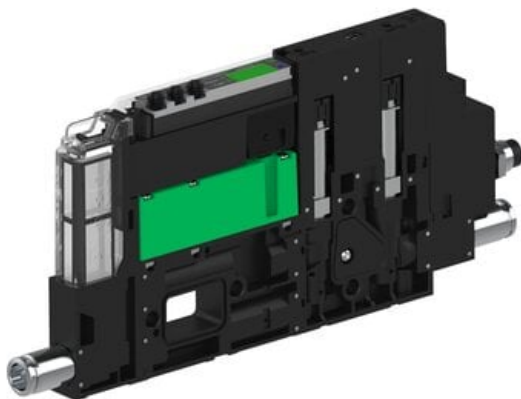

Najszerza  
oferta  
pneumatyki  
w Polsce

Szybka dostawa  
24 h / 48 h

Biuro Obsługi Klienta  
+48 71 799 45 81

Eżektor piCOMPACT10X MICRO wys, przepływ podciśnienia, podwójny, 1 kanał, złącze 1/4", NC próżnia i przedmuch, (PC.S.MC2.S.BAA.S114.1X.14.El.CCPA) (9947354) - Piab