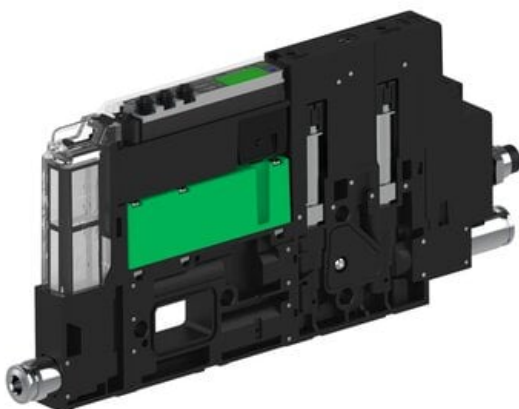

Eżektor piCOMPACT10X MICRO dod. wys, przepływ podciśnienia, podwójny, 1 kanał, złącze 1/4", NC próżnia i przedmuch, (PC.T.MC2.S.DBA.S14.1X.14.El.CCPA) (9950191) - Piab

Numer artykułu SKU:
9950191

Numer artykułu producenta:

Czas wysyłki: Do 2-3 dni

OPIS PRODUKTU

DANE TECHNICZNE

Nr kat.

9950191