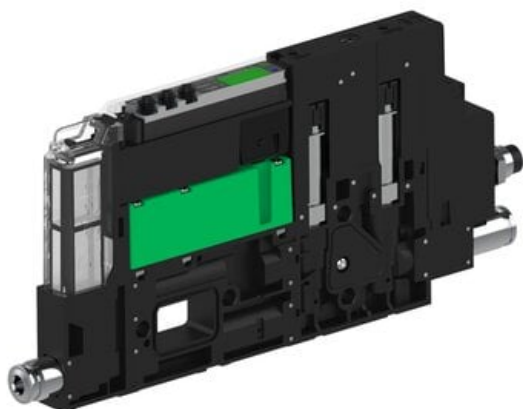

Najszerza
oferta
pneumatyki
w Polsce

Szybka dostawa
24 h / 48 h

Biuro Obsługi Klienta
+48 71 799 45 81

Eżektor piCOMPACT10X MICRO dod. wys, przepływ podciśnienia, podwójny, 1 kanał, złącze 1/4", NC próżnia i przedmuch, (PC.T.MC2.S.DBA.S14.1X.14.El.CCNA) (9950240) - Piab

Numer artykułu SKU:
9950240

Numer artykułu producenta:

Czas wysyłki: Do 2-3 dni

OPIS PRODUKTU

DANE TECHNICZNE

Nr kat.

9950240

Data wygenerowania podsumowania: 09.06.2026r, g. 02:22