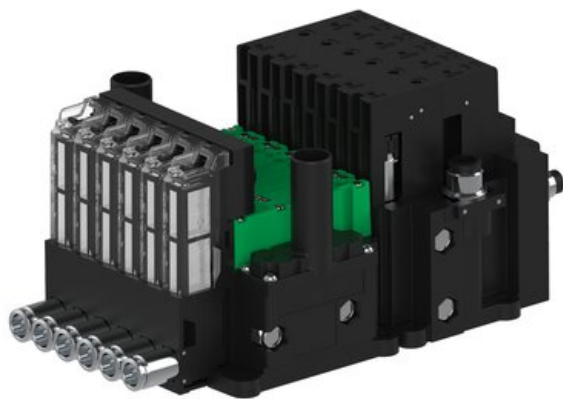

Eżektor piCOMPACT10X MICRO dod.poziom podciśnienia, podwójny, 6 kanałów, 2xzłącze 1/4", NC próżnia, (PC.X.MC2.S.EBX.S114.6X.214.EC.CPA) (9951412) - Piab

**Numer artykułu SKU:**  
**9951412**

Numer artykułu producenta:  
-----