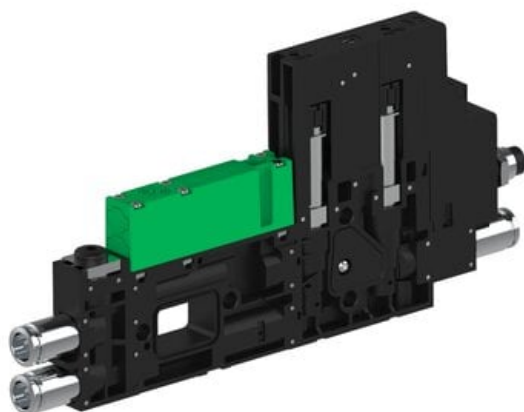

Eżektor piCOMPACT10X MICRO dod. wys, przepływ podciśnienia, podwójny, 1 kanał, złącze 1/4", NC próżnia i przedmuch, (PC.T.MC2.S.CAX.X214.1X.14.El.CCPA) (9950727) - Piab

**Numer artykułu SKU:
9950727**

Numer artykułu producenta:

Czas wysyłki: Do 2-3 dni

OPIS PRODUKTU

DANE TECHNICZNE

Nr kat.

9950727