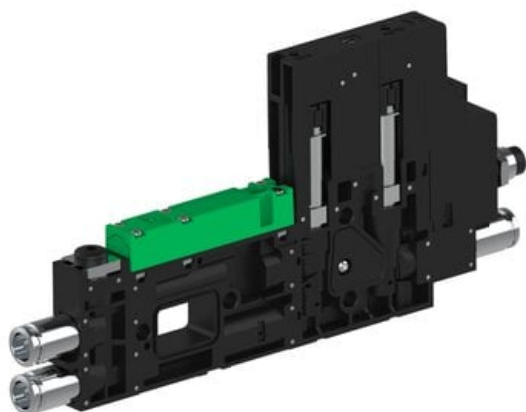

Najszerza
oferta
pneumatyki
w Polsce

Szybka dostawa
24 h / 48 h

Biuro Obsługi Klienta
+48 71 799 45 81

Eżektor piCOMPACT10X MICRO dod. wys, przepływ podciśnienia, pojedynczy, 1 kanał, złącze 1/4", NC próżnia i przedmuch, (PC.T.MC1.S.CBX.X214.1X.14.El.CCPA) (9950728) - Piab

Numer artykułu SKU:
9950728

Numer artykułu producenta:

Czas wysyłki: Do 2-3 dni

OPIS PRODUKTU

DANE TECHNICZNE

Nr kat.

9950728

Data wygenerowania podsumowania: 09.06.2026r, g. 04:09