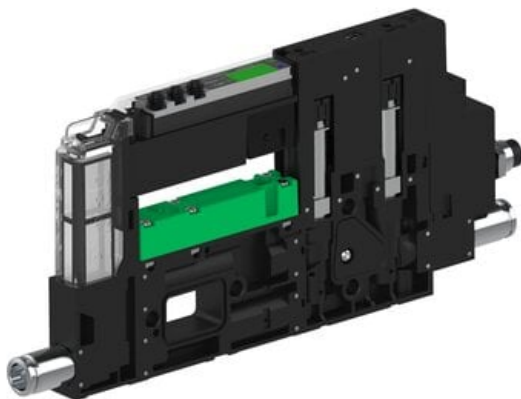

Eżektor piCOMPACT10X MICRO dod.poziom podciśnienia, pojedynczy, 1 kanał, złącze 1/4", NC próżnia i przedmuch, (PC.X.MC1.S.CBA.X114.1X.14.El.CCPA) (9950943) - Piab

Numer artykułu SKU:
9950943

Numer artykułu producenta:

Czas wysyłki: Do 2-3 dni

OPIS PRODUKTU

DANE TECHNICZNE

Nr kat.

9950943