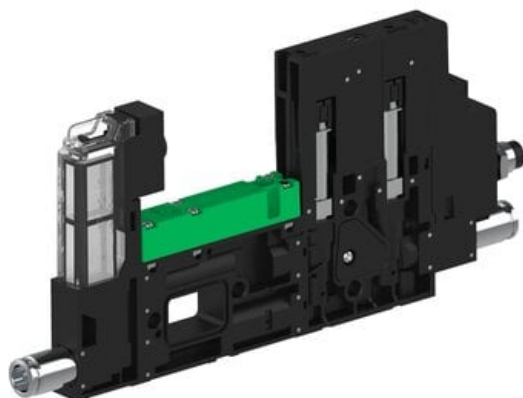

Najszerza
oferta
pneumatyki
w Polsce

Szybka dostawa
24 h / 48 h

Biuro Obsługi Klienta
+48 71 799 45 81

Eżektor piCOMPACT10X MICRO dod. wys, przepływ podciśnienia, pojedynczy, 1 kanał, złącze 1/4", NC próżnia i przedmuch, (PC.T.MC1.S.CBX.X114.1X.14.El.CCPA) (9950946) - Piab

Numer artykułu SKU:
9950946

Numer artykułu producenta:

Czas wysyłki: Do 2-3 dni

OPIS PRODUKTU

DANE TECHNICZNE

Nr kat.

9950946

Data wygenerowania podsumowania: 09.06.2026r, g. 04:27