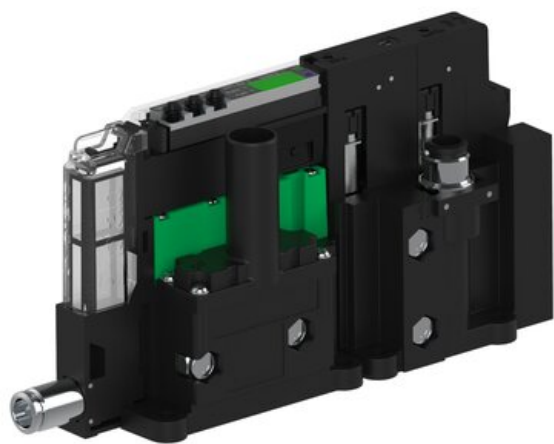

Eżektor piCOMPACT10X MICRO, niskie ciś. zasilania, podwójny, 1 kanał, złącze 1/4", NC próżnia i przedmuch, (PC.L.MC2.S.AAA.S114.1X.14.EC.CCP6) (9952924) - Piab

Numer artykułu SKU:
9952924

Numer artykułu producenta:

Czas wysyłki: Do 2-3 dni

OPIS PRODUKTU

DANE TECHNICZNE

Nr kat.

9952924