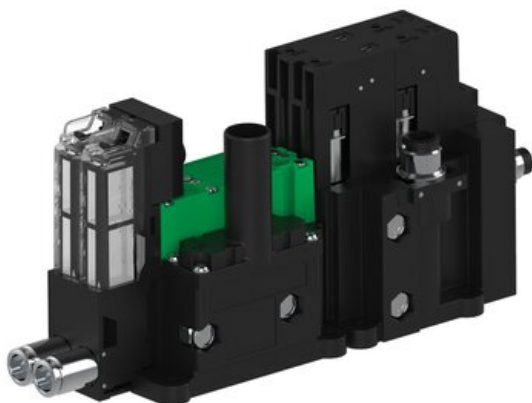

Najszerza
oferta
pneumatyki
w Polsce

Szybka dostawa
24 h / 48 h

Biuro Obsługi Klienta
+48 71 799 45 81

Eżektor piCOMPACT10X MICRO dod. wys, przepływ podciśnienia, podwójny, 2 kanały, złącze 1/4", NC próżnia i przedmuch, (PC.T.MC2.S.CBX.S114.2X.14.EC.CCPA) (9954440) - Piab

Numer artykułu SKU:
9954440

Numer artykułu producenta:

Czas wysyłki: Do 2-3 dni

OPIS PRODUKTU

DANE TECHNICZNE

Nr kat.

9954440

Data wygenerowania podsumowania: 09.06.2026r, g. 04:09