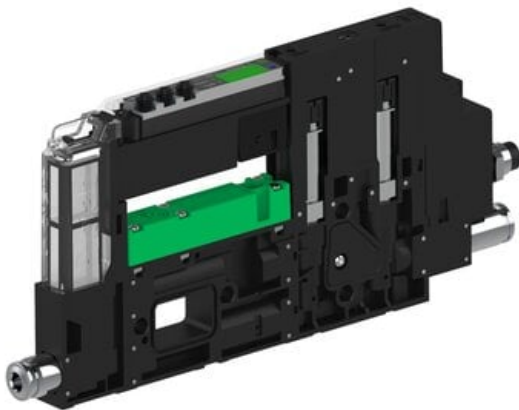

Eżektor piCOMPACT10X MICRO wys, przepływ podciśnienia, pojedynczy, 1 kanał, złącze 1/4", NC próżnia i przedmuch, (PC.S.MC1.S.BAA.S14.1X.14.EI.CCPA) (9954564) - Piab

Numer artykułu SKU:
9954564

Numer artykułu producenta:

Czas wysyłki: Do 2-3 dni

OPIS PRODUKTU

DANE TECHNICZNE

Nr kat.

9954564