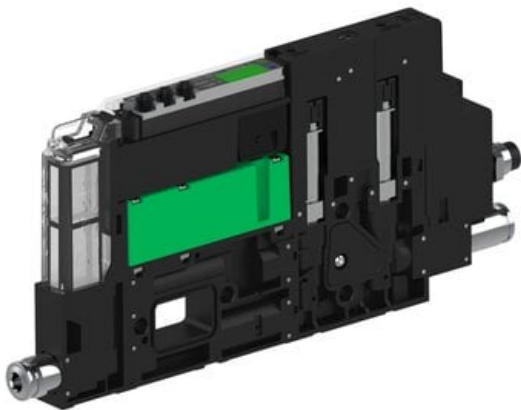

Eżektor piCOMPACT10X MICRO, niskie ciś. zasilania, podwójny, 1 kanał, złącze 1/4", NC próżnia i przedmuch, (PC.L.MC2.S.AAA.S14.1X.14.EI.CCPA) (9954690) - Piab

Numer artykułu SKU:
9954690

Numer artykułu producenta: