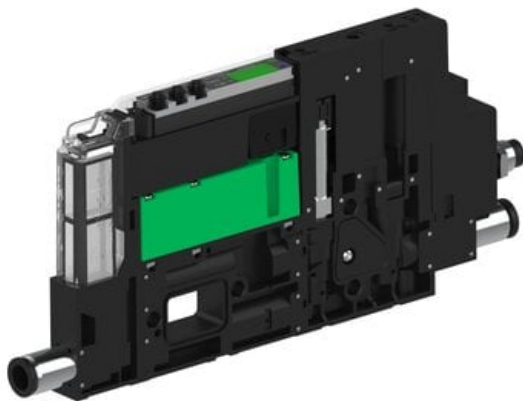

Eżektor piCOMPACT10X MICRO dod.poziom podciśnienia, podwójny, 1 kanał, złącze Ø6, NC 2/2 próżnia, (PC.X.MC2.S.EBA.S16.1X.6.El.RPA) (9957267) - Piab

Numer artykułu SKU:
9957267

Numer artykułu producenta:

Czas wysyłki: Do 2-3 dni

OPIS PRODUKTU

DANE TECHNICZNE

Nr kat.

9957267