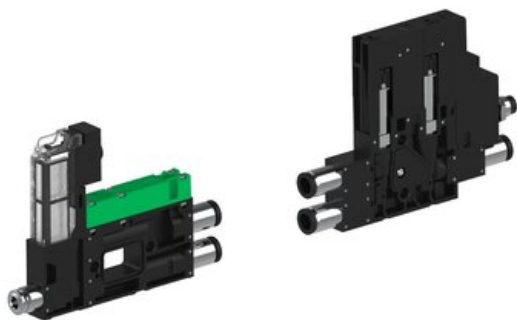

Najszerza
oferta
pneumatyki
w Polsce

Szybka dostawa
24 h / 48 h

Biuro Obsługi Klienta
+48 71 799 45 81

Eżektor piCOMPACT10X MICRO, niskie ciś. zasilania, pojedynczy, 1 kanał, złącze Ø6, złącze Ø6, NC 2/2 próżnia + NC 2/2 przedmuch, (PC.L.MC1.S.CAX.X14.1B.6.EI.RCPA) (9958992) - Piab