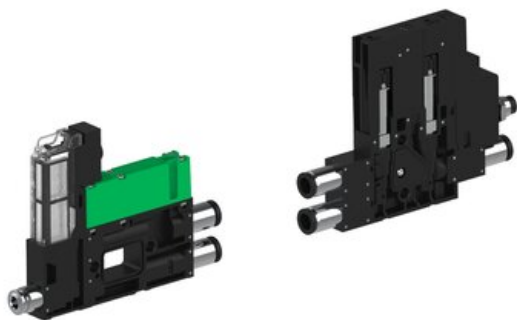

Najszerza  
oferta  
pneumatyki  
w Polsce

Szybka dostawa  
24 h / 48 h

Biuro Obsługi Klienta  
+48 71 799 45 81

Eżektor piCOMPACT10X MICRO dod.poziom podciśnienia, podwójny, 1 kanał, złącze Ø6, złącze Ø6, NC 2/2 próżnia + NC 2/2 przedmuch, (PC.X.MC2.S.CAX.X14.1B.6.EI.RCPA) (9958993) - Piab