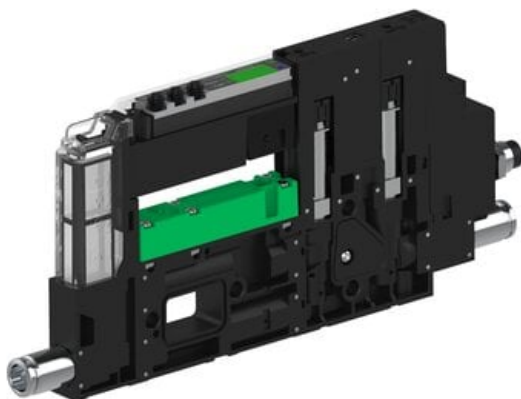

Najszerza
oferta
pneumatyki
w Polsce

Szybka dostawa
24 h / 48 h

Biuro Obsługi Klienta
+48 71 799 45 81

Eżektor piCOMPACT10X MICRO wys, przepływ podciśnienia, pojedynczy, 1 kanał, złącze 1/4", NO próżnia + NC przedmuch, (PC.S.MC1.S.AAA.S114.1X.14.El.OCNA) (9961070) - Piab

Numer artykułu SKU:
9961070

Numer artykułu producenta:

Czas wysyłki: Do 2-3 dni

OPIS PRODUKTU

DANE TECHNICZNE

Nr kat.

9961070