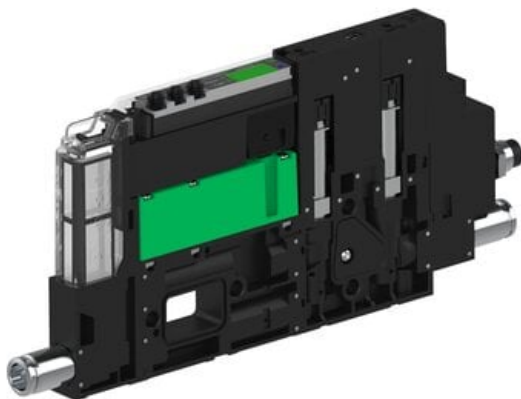

Eżektor piCOMPACT10X MICRO, niskie ciś. zasilania, podwójny, 1 kanał, złącze 1/4", NC próżnia i przedmuch, (PC.L.MC2.S.AAA.S114.1X.14.El.CCPA) (9964419) - Piab

**Numer artykułu SKU:**  
**9964419**

Numer artykułu producenta:  
-----