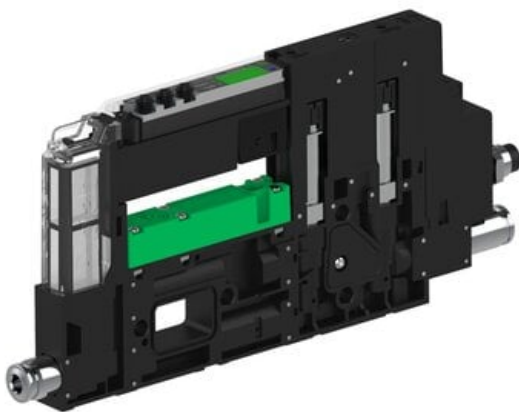

Eżektor piCOMPACT10X MICRO, niskie ciś. zasilania, pojedynczy, 1 kanał, złącze 1/4", NO próżnia + NC przedmuch, (PC.L.MC1.S.AAA.S14.1X.14.El.OCPA) (9965272) - Piab

Numer artykułu SKU:  
**9965272**

Numer artykułu producenta:  
-----