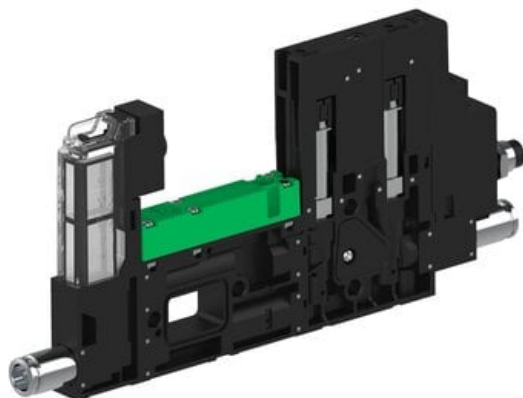

Najszerza
oferta
pneumatyki
w Polsce

Szybka dostawa
24 h / 48 h

Biuro Obsługi Klienta
+48 71 799 45 81

Eżektor piCOMPACT10X MICRO dod.poziom podciśnienia, pojedynczy, 1 kanał, złącze 1/4", NC próżnia i przedmuch, (PC.X.MC1.S.CBX.S114.1X.14.El.CCPA) (9967061) - Piab

Numer artykułu SKU:
9967061

Numer artykułu producenta:

Czas wysyłki: Do 2-3 dni

OPIS PRODUKTU

DANE TECHNICZNE

Nr kat.

9967061

Data wygenerowania podsumowania: 09.06.2026r, g. 01:36