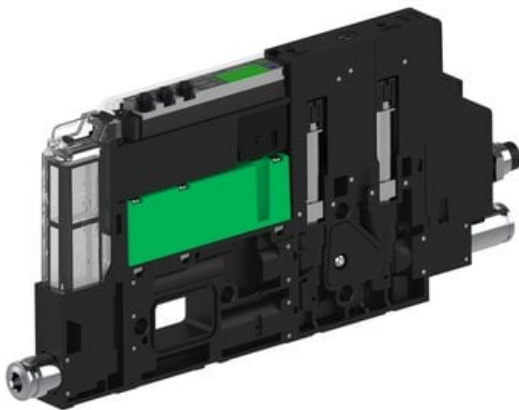

Eżektor piCOMPACT10X MICRO wys, przepływ podciśnienia, podwójny, 1 kanał, złącze 1/4", NC próżnia i przedmuch, (PC.S.MC2.S.CBA.S14.1X.14.EI.CCNA) (9968188) - Piab

**Numer artykułu SKU:**  
**9968188**

Numer artykułu producenta:  
-----