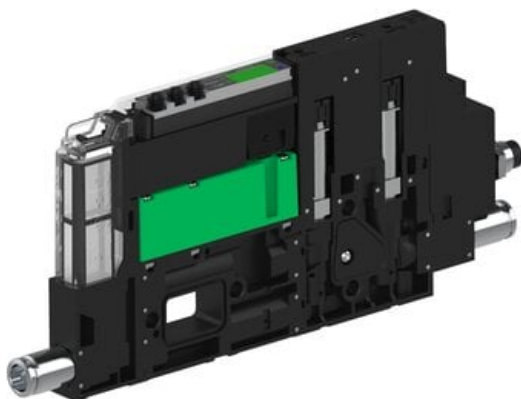

Najszerza
oferta
pneumatyki
w Polsce

Szybka dostawa
24 h / 48 h

Biuro Obsługi Klienta
+48 71 799 45 81

Eżektor piCOMPACT10X MICRO dod. wys, przepływ podciśnienia, podwójny, 1 kanał, złącze 1/4", NC próżnia i przedmuch, (PC.T.MC2.S.CAA.S114.1X.14.EI.CCPA) (9969545) - Piab

Numer artykułu SKU:
9969545

Numer artykułu producenta:

Czas wysyłki: Do 2-3 dni

OPIS PRODUKTU

DANE TECHNICZNE

Nr kat.

9969545

Data wygenerowania podsumowania: 09.06.2026r, g. 07:00