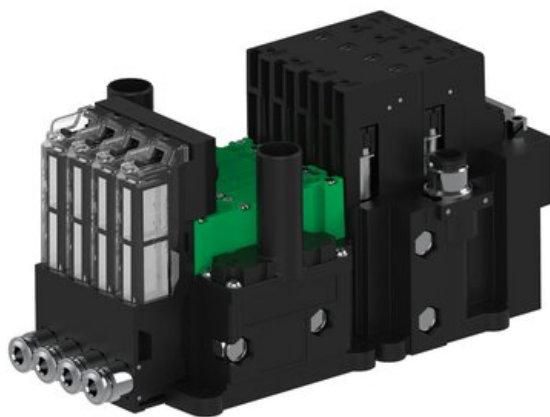

Eżektor piCOMPACT10X MICRO wys, przepływ podciśnienia, podwójny, 4 kanały, 2xzłącze 1/4", NC próżnia i przedmuch, (PC.S.MC2.S.CBX.S14.4X.214.EC.CCP26) (9969976) - Piab

Numer artykułu SKU:
9969976

Numer artykułu producenta: