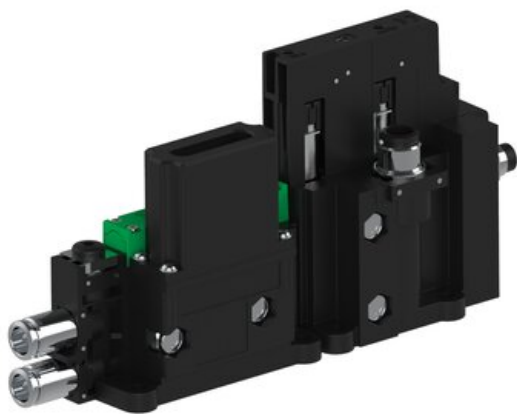

Eżektor piCOMPACT10X MICRO wys, przepływ podciśnienia, pojedynczy, 1 kanał, złącze 1/4", NC próżnia i przedmuch, (PC.S.MC1.S.CBX.X214.1X.14.EN.CCPA) (9975525) - Piab

Numer artykułu SKU:  
**9975525**

Numer artykułu producenta:  
-----