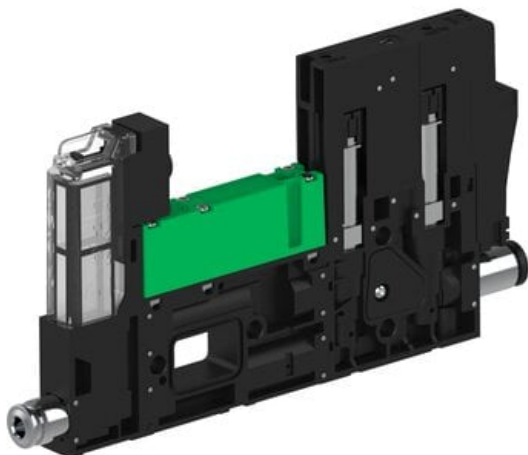

Eżektor piCOMPACT10X MICRO dod. wys, przepływ podciśnienia, podwójny, 1 kanał, złącze Ø6, NC próżnia i przedmuch, (PC.T.MC2.S.CBX.X14.1X.6.El.CCP6) (9913211) - Piab

**Numer artykułu SKU:**  
**9913211**