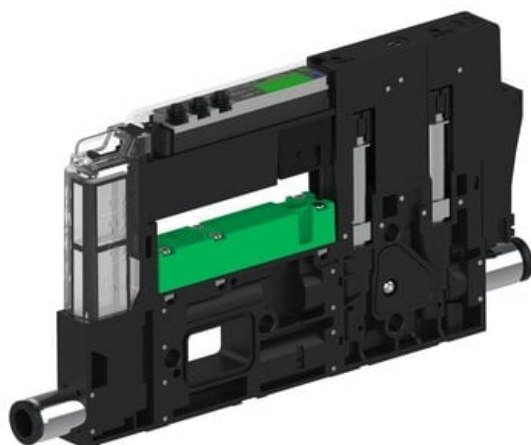

Eżektor piCOMPACT10X MICRO dod. wys, przepływ podciśnienia, pojedynczy, 1 kanał, złącze Ø6, NC próżnia i przedmuch, (PC.T.MC1.S.BAA.S16.1X.6.El.CCP6) (9913221) - Piab

Numer artykułu SKU:
9913221

Numer artykułu producenta:

Czas wysyłki: Do 2-3 dni

OPIS PRODUKTU

DANE TECHNICZNE

Nr kat.

9913221