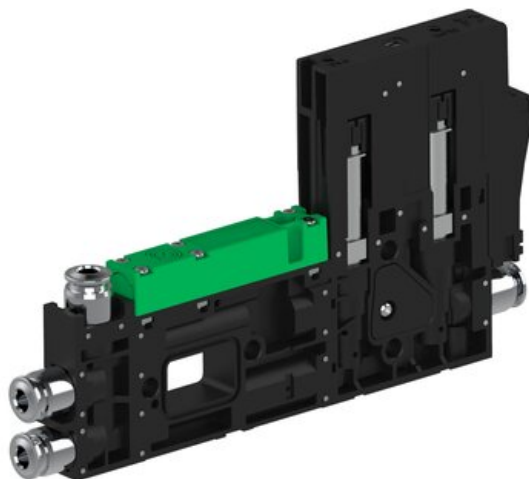

Najszerza  
oferta  
pneumatyki  
w Polsce

Szybka dostawa  
24 h / 48 h

Biuro Obsługi Klienta  
+48 71 799 45 81

Eżektor piCOMPACT10X MICRO dod.poziom podciśnienia, pojedynczy, 1 kanał, złącze Ø4, NC próżnia i przedmuch, (PC.X.MC1.S.CBX.X34.1X.4.EI.CCP6) (9913238) - Piab