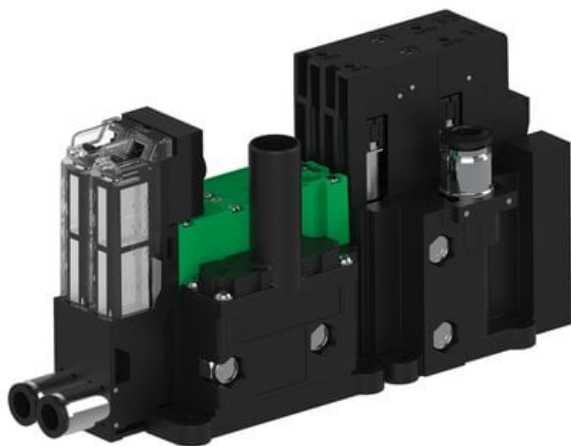

Eżektor piCOMPACT10X MICRO dod. wys, przepływ podciśnienia, podwójny, 2 kanały, złącze Ø6, NC próżnia i przedmuch, (PC.T.MC2.S.DBX.S16.2X.6.EC.CCP6) (9913239) - Piab

Numer artykułu SKU:
9913239

Numer artykułu producenta:

Czas wysyłki: Do 2-3 dni

OPIS PRODUKTU

DANE TECHNICZNE

Nr kat.

9913239