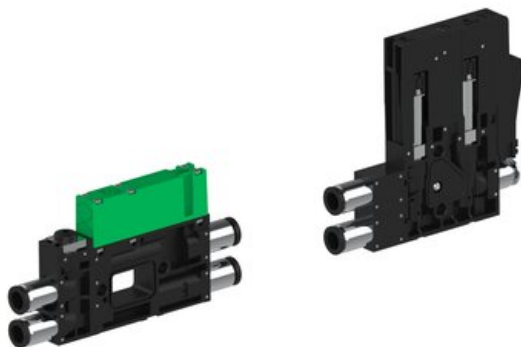

Najszerza
oferta
pneumatyki
w Polsce

Szybka dostawa
24 h / 48 h

Biuro Obsługi Klienta
+48 71 799 45 81

Eżektor piCOMPACT10X MICRO, niskie ciś. zasilania, podwójny, 1 kanał, złącze Ø6, złącze Ø4, NC próżnia i przedmuch, (PC.L.MC2.S.CBX.X26.1B.4.EI.CCP6) (9913240) - Piab

Numer artykułu SKU:
9913240

Numer artykułu producenta:

Czas wysyłki: Do 2-3 dni

OPIS PRODUKTU

DANE TECHNICZNE

Nr kat.

9913240

Data wygenerowania podsumowania: 09.06.2026r, g. 05:33