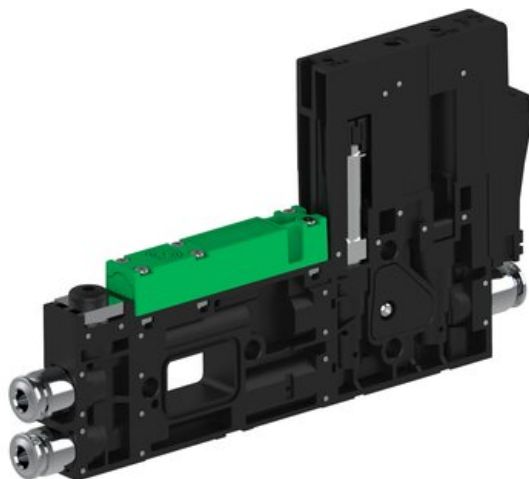

Eżektor piCOMPACT10X MICRO wys, przepływ podciśnienia, pojedynczy, 1 kanał, złącze Ø4, NC próżnia, (PC.S.MC1.S.EBX.X24.1X.4.El.CP6) (9913241) - Piab

Numer artykułu SKU:
9913241

Numer artykułu producenta:

Czas wysyłki: Do 2-3 dni

OPIS PRODUKTU

DANE TECHNICZNE

Nr kat.

9913241