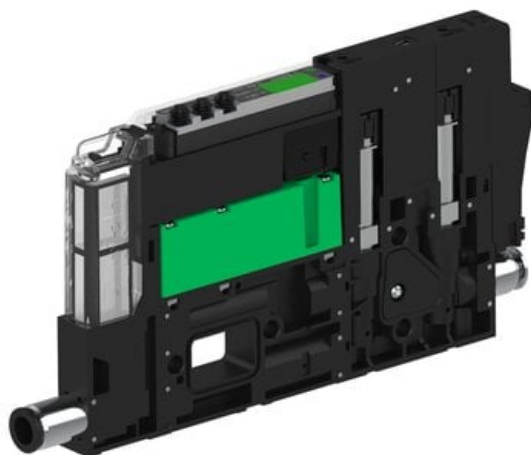

Eżektor piCOMPACT10X MICRO dod.poziom podciśnienia, podwójny, 1 kanał, złącze Ø4, NO próżnia + NC przedmuch, (PC.X.MC2.S.CBA.S16.1X.4.El.OCP6) (9913243) - Piab

Numer artykułu SKU:
9913243

Numer artykułu producenta:

Czas wysyłki: Do 2-3 dni

OPIS PRODUKTU

DANE TECHNICZNE

Nr kat.

9913243