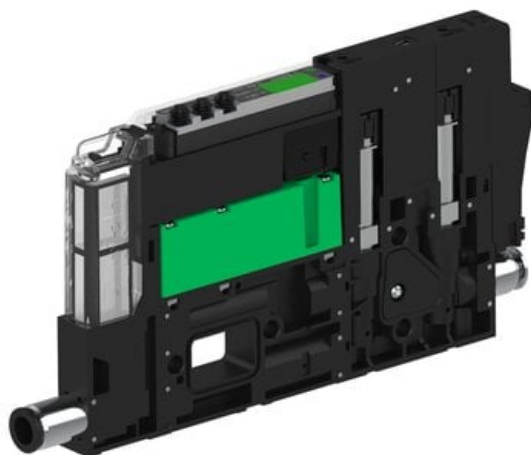

Najszerza  
oferta  
pneumatyki  
w Polsce

Szybka dostawa  
24 h / 48 h

Biuro Obsługi Klienta  
+48 71 799 45 81

Eżektor piCOMPACT10X MICRO dod.poziom podciśnienia, podwójny, 1 kanał, złącze Ø4, NC próżnia i przedmuch, (PC.X.MC2.S.CBA.S16.1X.4.EI.CCP6) (9913244) - Piab