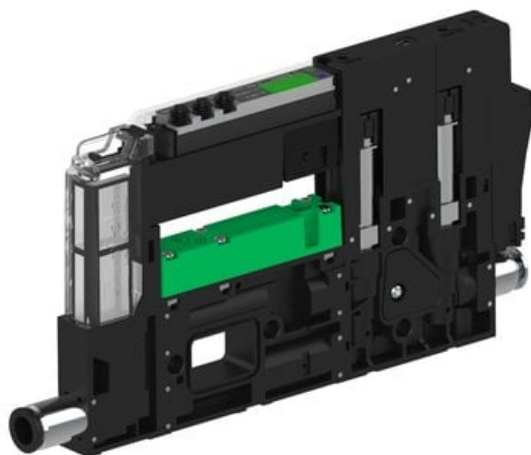

Najszersza
oferta
pneumatyki
w Polsce

Szybka dostawa
24 h / 48 h

Biuro Obsługi Klienta
+48 71 799 45 81

Eżektor piCOMPACT10X MICRO wys, przepływ podciśnienia, pojedynczy, 1 kanał, złącze Ø4, NC próżnia i przedmuch, (PC.S.MC1.S.AAA.S16.1X.4.El.CCP6) (9913250) - Piab