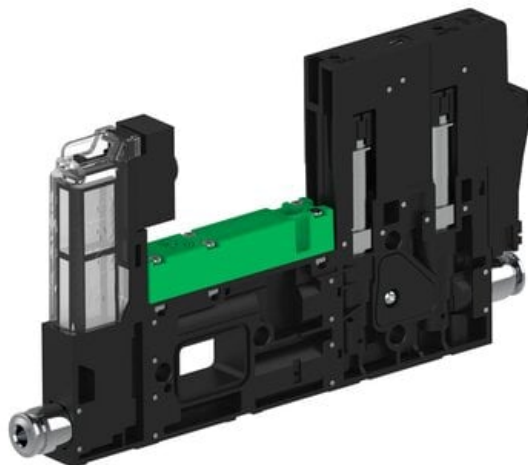

Eżektor piCOMPACT10X MICRO, niskie ciś. zasilania, pojedynczy, 1 kanał, złącze Ø4, NC próżnia i przedmuch, (PC.L.MC1.S.CAX.S14.1X.4.EI.CCP6) (9913258) - Piab

Numer artykułu SKU:
9913258

Numer artykułu producenta:

Czas wysyłki: Do 2-3 dni

OPIS PRODUKTU

DANE TECHNICZNE

Nr kat.

9913258