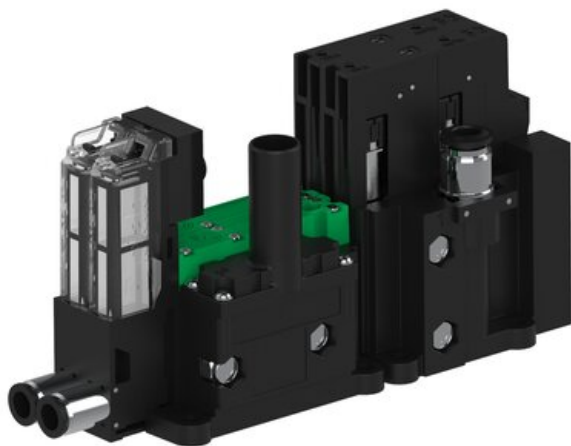

Eżektor piCOMPACT10X MICRO dod. wys, przepływ podciśnienia, pojedynczy, 2 kanały, złącze Ø6, NC próżnia i przedmuch, (PC.T.MC1.S.CBX.S16.2X.6.EC.CCP6) (9913269) - Piab

Numer artykułu SKU:
9913269

Numer artykułu producenta:

Czas wysyłki: Do 2-3 dni

OPIS PRODUKTU

DANE TECHNICZNE

Nr kat.

9913269