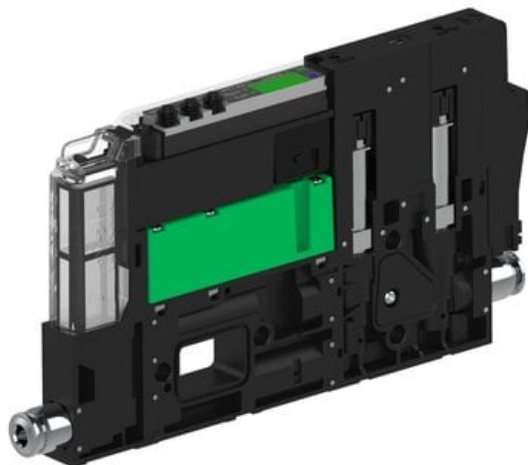

Eżektor piCOMPACT10X MICRO wys, przepływ podciśnienia, podwójny, 1 kanał, złącze Ø4, NC próżnia i przedmuch, (PC.S.MC2.S.AAA.S14.1X.4.El.CCP6) (9913288) - Piab

**Numer artykułu SKU:**  
**9913288**

Numer artykułu producenta: