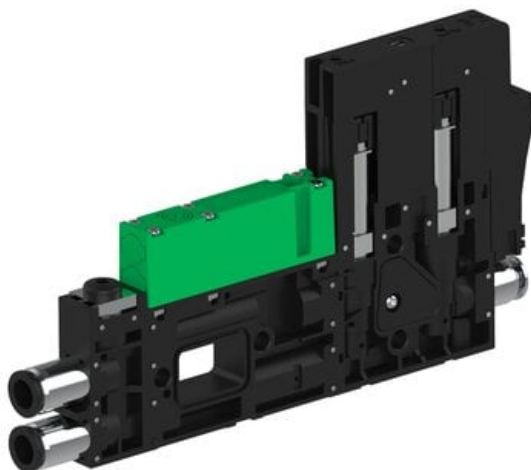

Eżektor piCOMPACT10X MICRO dod.poziom podciśnienia, podwójny, 1 kanał, złącze Ø4, NC próżnia i przedmuch, (PC.X.MC2.S.CBX.X26.1X.4.EI.CCP6) (9913296) - Piab

Numer artykułu SKU:
9913296

Numer artykułu producenta:

Czas wysyłki: Do 2-3 dni

OPIS PRODUKTU

DANE TECHNICZNE

Nr kat.

9913296