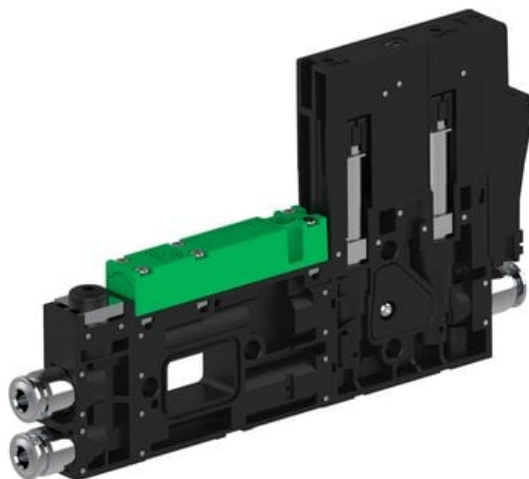

Eżektor piCOMPACT10X MICRO dod. wys, przepływ podciśnienia, pojedynczy, 1 kanał, złącze Ø4, NC próżnia i przedmuch, (PC.T.MC1.S.CBX.X24.1X.4.El.CCP6) (9913371) - Piab

Numer artykułu SKU:
9913371

Numer artykułu producenta:

Czas wysyłki: Do 2-3 dni

OPIS PRODUKTU

DANE TECHNICZNE

Nr kat.

9913371