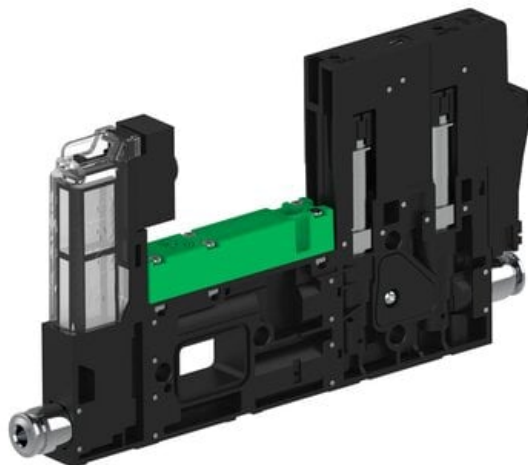

Eżektor piCOMPACT10X MICRO dod. wys, przepływ podciśnienia, pojedynczy, 1 kanał, złącze Ø4, NC próżnia i przedmuch, (PC.T.MC1.S.CBX.S14.1X.4.El.CCP6) (9913372) - Piab

**Numer artykułu SKU:**  
**9913372**