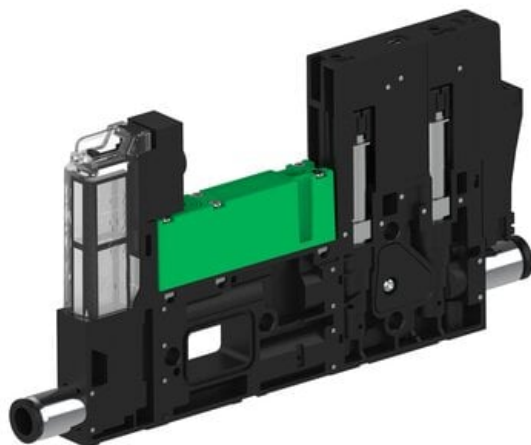

Eżektor piCOMPACT10X MICRO dod. wys, przepływ podciśnienia, podwójny, 1 kanał, złącze Ø6, NC próżnia i przedmuch, (PC.T.MC2.S.CBX.S16.1X.6.El.CCP6) (9913373) - Piab

Numer artykułu SKU:
9913373

Numer artykułu producenta:

Czas wysyłki: Do 2-3 dni

OPIS PRODUKTU

DANE TECHNICZNE

Nr kat.

9913373