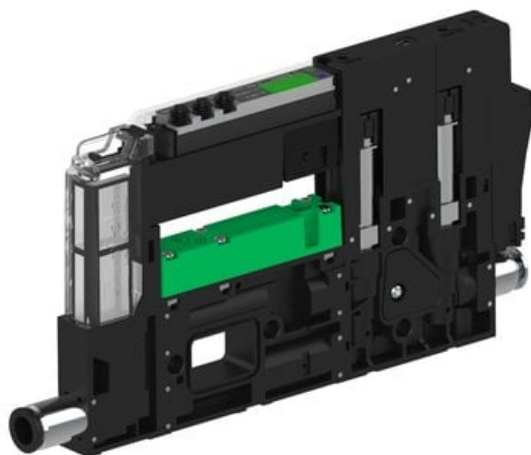

Najszerza
oferta
pneumatyki
w Polsce

Szybka dostawa
24 h / 48 h

Biuro Obsługi Klienta
+48 71 799 45 81

Eżektor piCOMPACT10X MICRO, niskie ciś. zasilania, pojedynczy, 1 kanał, złącze Ø4, NC próżnia i przedmuch, (PC.L.MC1.S.AAA.S16.1X.4.EI.CCP6) (9913401) - Piab

Numer artykułu SKU:
9913401

Numer artykułu producenta:

Czas wysyłki: Do 2-3 dni

OPIS PRODUKTU

DANE TECHNICZNE

Nr kat.

9913401