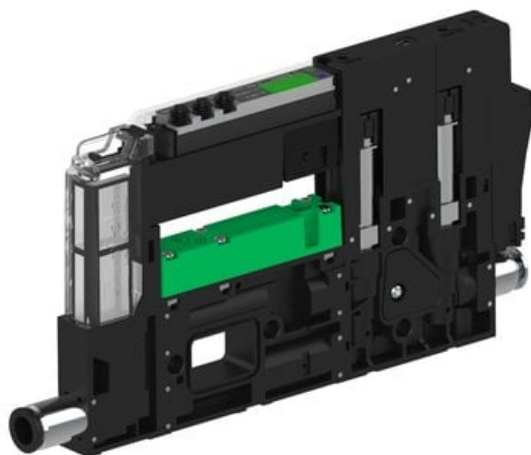

Najszerza
oferta
pneumatyki
w Polsce

Szybka dostawa
24 h / 48 h

Biuro Obsługi Klienta
+48 71 799 45 81

Eżektor piCOMPACT10X MICRO dod.poziom podciśnienia, pojedynczy, 1 kanał, złącze Ø4, NO próżnia + NC przedmuch, (PC.X.MC1.S.CBA.S16.1X.4.El.OCP6) (9913403) - Piab

Numer artykułu SKU:
9913403

Numer artykułu producenta:

Czas wysyłki: Do 2-3 dni

OPIS PRODUKTU

DANE TECHNICZNE

Nr kat.

9913403