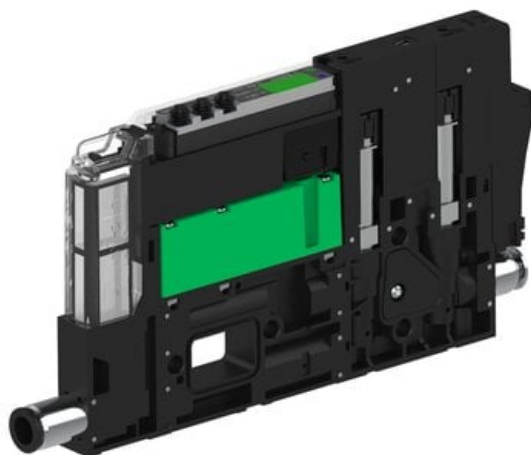

Eżektor piCOMPACT10X MICRO dod.poziom podciśnienia, podwójny, 1 kanał, złącze Ø4, NC próżnia i przedmuch, (PC.X.MC2.S.DBA.S16.1X.4.EI.CCP6) (9913405) - Piab

Numer artykułu SKU:  
**9913405**

Numer artykułu producenta:  
-----