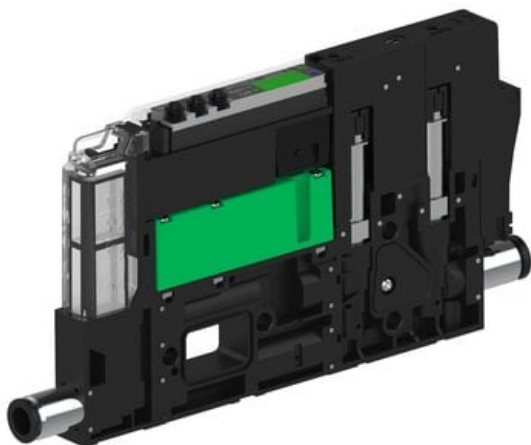

Eżektor piCOMPACT10X MICRO wys, przepływ podciśnienia, podwójny, 1 kanał, złącze Ø6, NC próżnia i przedmuch, (PC.S.MC2.S.BAA.S16.1X.6.El.CCP6) (9913413) - Piab

Numer artykułu SKU:
9913413

Numer artykułu producenta:

Czas wysyłki: Do 2-3 dni

OPIS PRODUKTU

DANE TECHNICZNE

Nr kat.

9913413